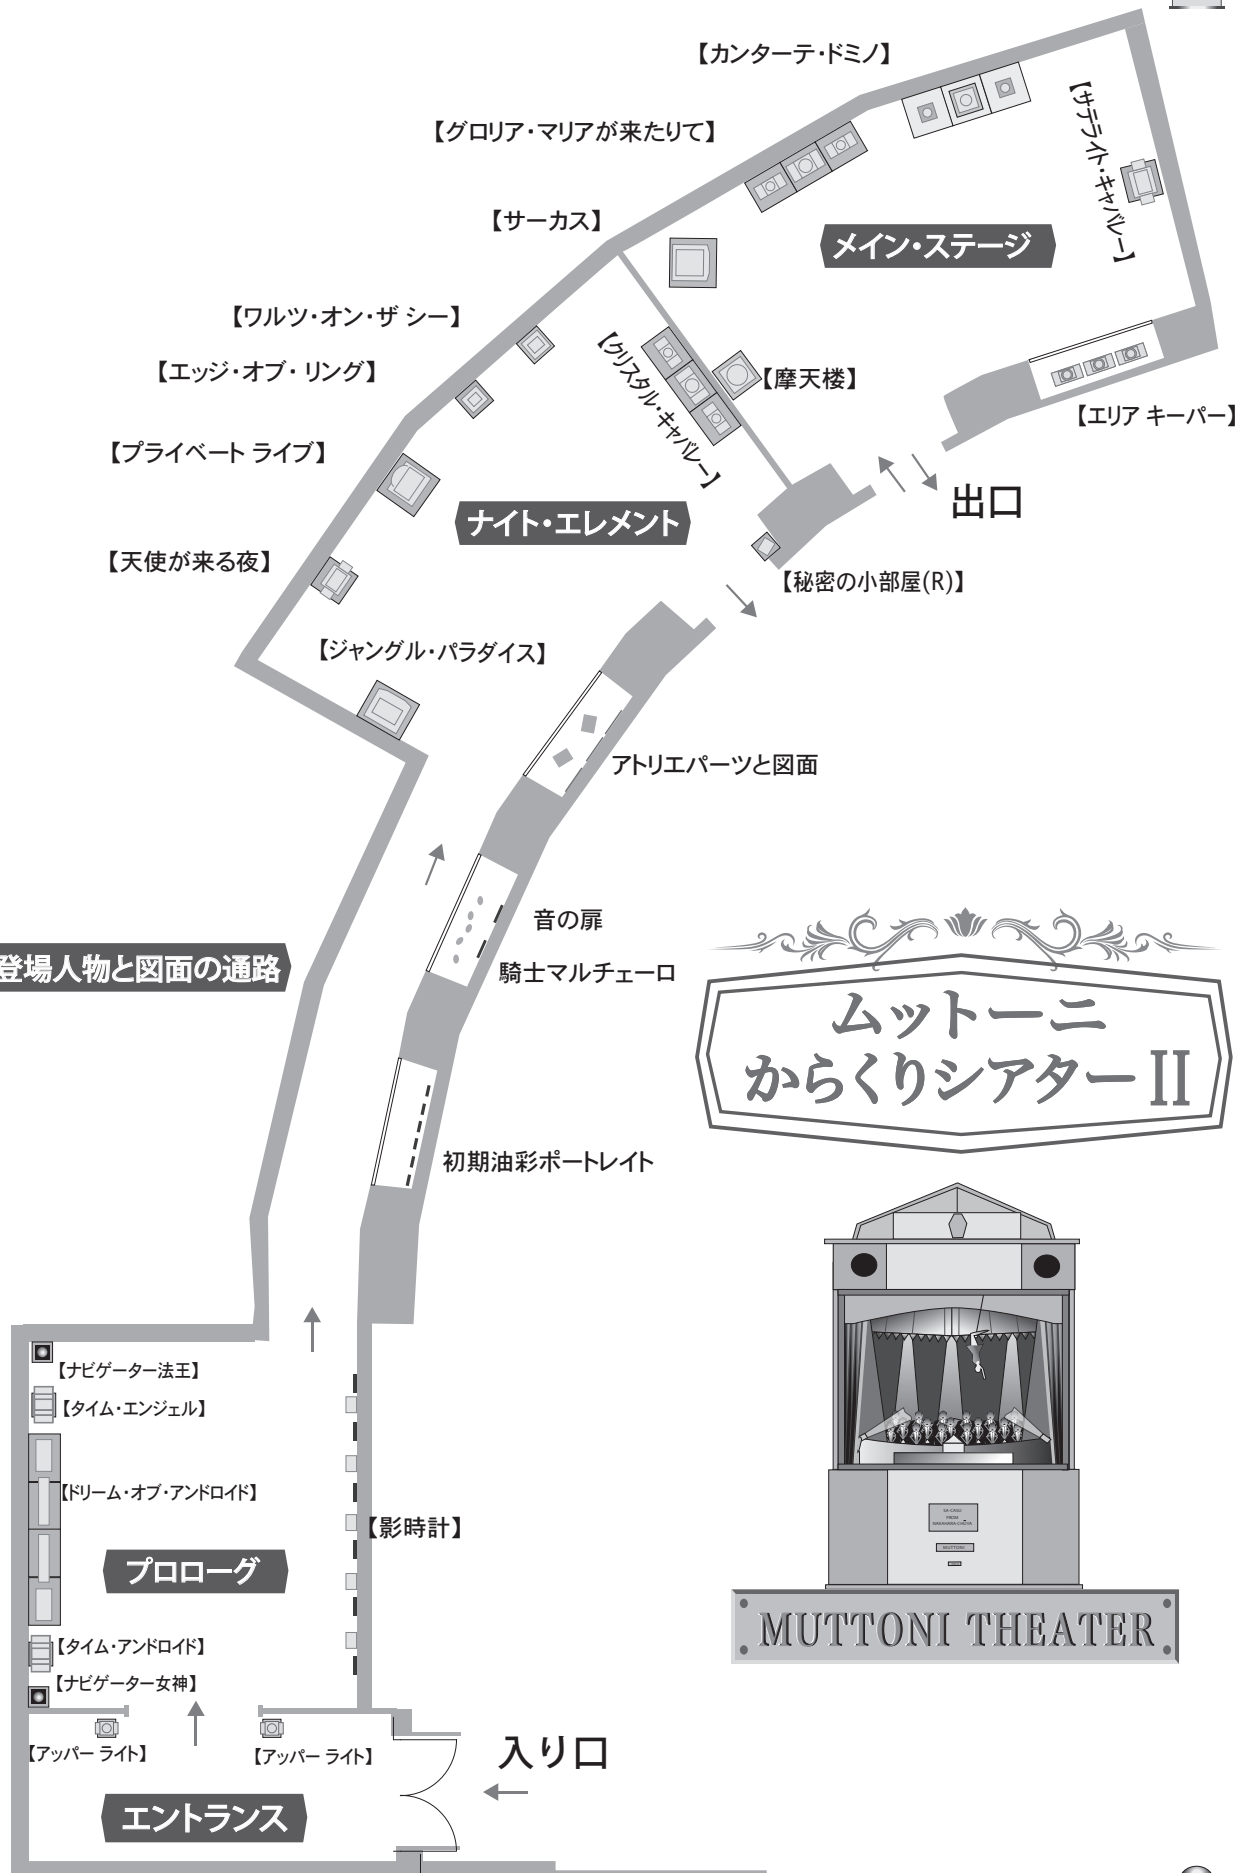

エリアマップ

ムットーニ からくりシアター II

MUTTONI THEATER